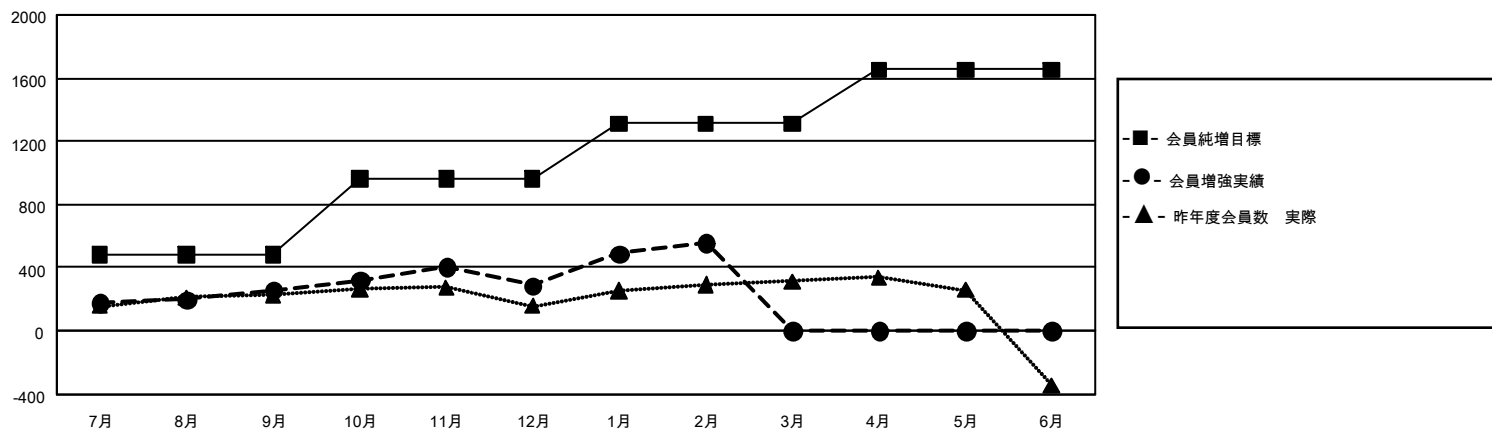

GMT MONTHLY MEMBERSHIP PROGRESS REPORT

Results as of: 2/29/2020

Multiple District 335

LOCATION: JAPAN

GMT: OPEN

GMT会則地域 5 - J

クラブ				名			
結果 : 2019-2020				結果 : 2019-2020			
四半期	新クラブ目標	新クラブ	解散クラブ	四半期	会員純増目標	会員増強実績	退会者 (転籍を含む) 実際
7月/8月/9月	0	1	2	7月/8月/9月	1,440	486	194
10月/11月/12月	6	0	1	10月/11月/12月	1,443	336	306
1月/2月/3月	3	0	0	1月/2月/3月	1,053	402	128
4月/5月/6月	3	0	0	4月/5月/6月	1,020	0	0

新クラブ目標及び実績累計

会員目標及び実績累計

解散クラブ: 3	289 CLUBS OF 400 一名以上の新会員を登録	男女別	
退会者		男性	11,129 (75.71%)
物故会員 104	会員累計データを見るには、 ここをクリック	女性	3,570 (24.29%)
クラブ解散 35		世帯主/家族会員合計	4,743
その他 489		国際会費半額の家族会員	2,545
合計 628			