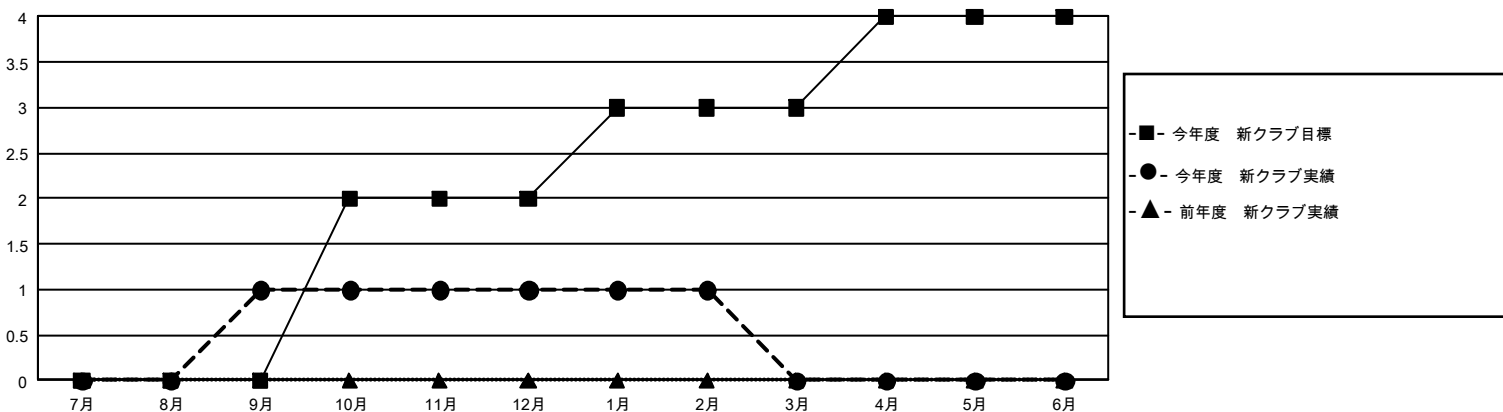

GMT MONTHLY MEMBERSHIP PROGRESS REPORT

Results as of: 2/29/2020

Multiple District 335

LOCATION: JAPAN

GMT: OPEN

GMT会則地域 5 - J

クラブ				名			
結果 : 2019-2020				結果 : 2019-2020			
四半期	新クラブ目標	新クラブ	解散クラブ	四半期	会員純増目標	会員増強実績	退会者 (転籍を含む) 実際
7月/8月/9月	0	1	2	7月/8月/9月	1,440	486	194
10月/11月/12月	6	0	1	10月/11月/12月	1,443	336	306
1月/2月/3月	3	0	0	1月/2月/3月	1,053	402	128
4月/5月/6月	3	0	0	4月/5月/6月	1,020	0	0

新クラブ目標及び実績累計

会員目標及び実績累計

解散クラブ: 3	289 CLUBS OF 400 一名以上の新会員を登録	男女別	
退会者		男性	11,129 (75.71%)
物故会員 104	会員累計データを見るには、 ここをクリック	女性	3,570 (24.29%)
クラブ解散 35		世帯主/家族会員合計	4,743
その他 489		国際会費半額の家族会員	2,545
合計 628			